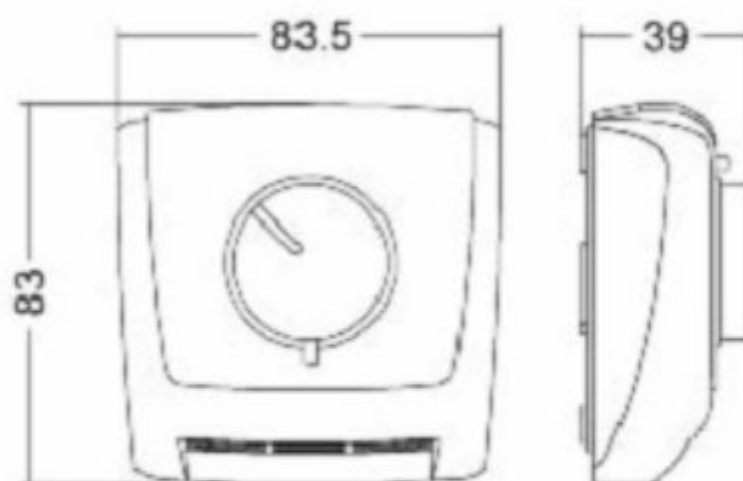

Габаритные размеры Модулей регулировки температуры – МРТ (термостатов внешних)

Clima:

Neo:

Схемы подключения Модулей регулировки температуры – МРТ (термостатов внешних) к терморегуляторам

Clima:

1. Вход ~ 220V
2. Выход МРТ для ТМ-03
3. Выход МРТ для ТМ-01

Neo:

1. Вход ~ 220V
2. Выход на ТМ-03