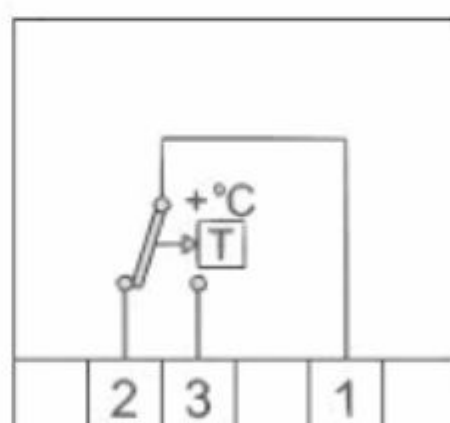

Габаритные размеры Модулей регулировки температуры – МРТ (термостатов внешних)

Clima:

Neo:

Схемы подключения Модулей регулировки температуры – МРТ (термостатов внешних) к терморегуляторам

Clima:

1. Вход ~ 220V
2. Выход МРТ для ТМ-03
3. Выход МРТ для ТМ-01

Neo:

1. Вход ~ 220V
2. Выход на ТМ-03