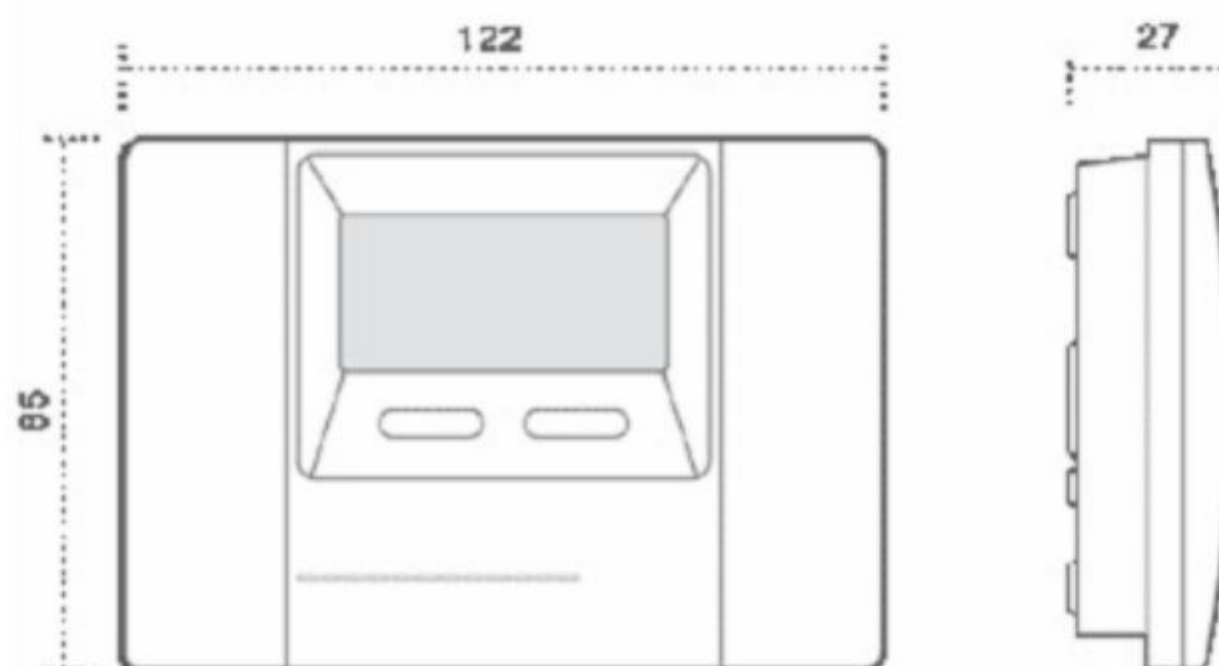

Габаритные размеры Модулей регулировки температуры – МРТ (термостатов внешних)

Clima:

Neo:

Схемы подключения Модулей регулировки температуры – МРТ (термостатов внешних) к терморегуляторам

Clima:

1. Вход ~ 220V
2. Выход МРТ для ТМ-03
3. Выход МРТ для ТМ-01

Neo:

1. Вход ~ 220V
2. Выход на ТМ-03